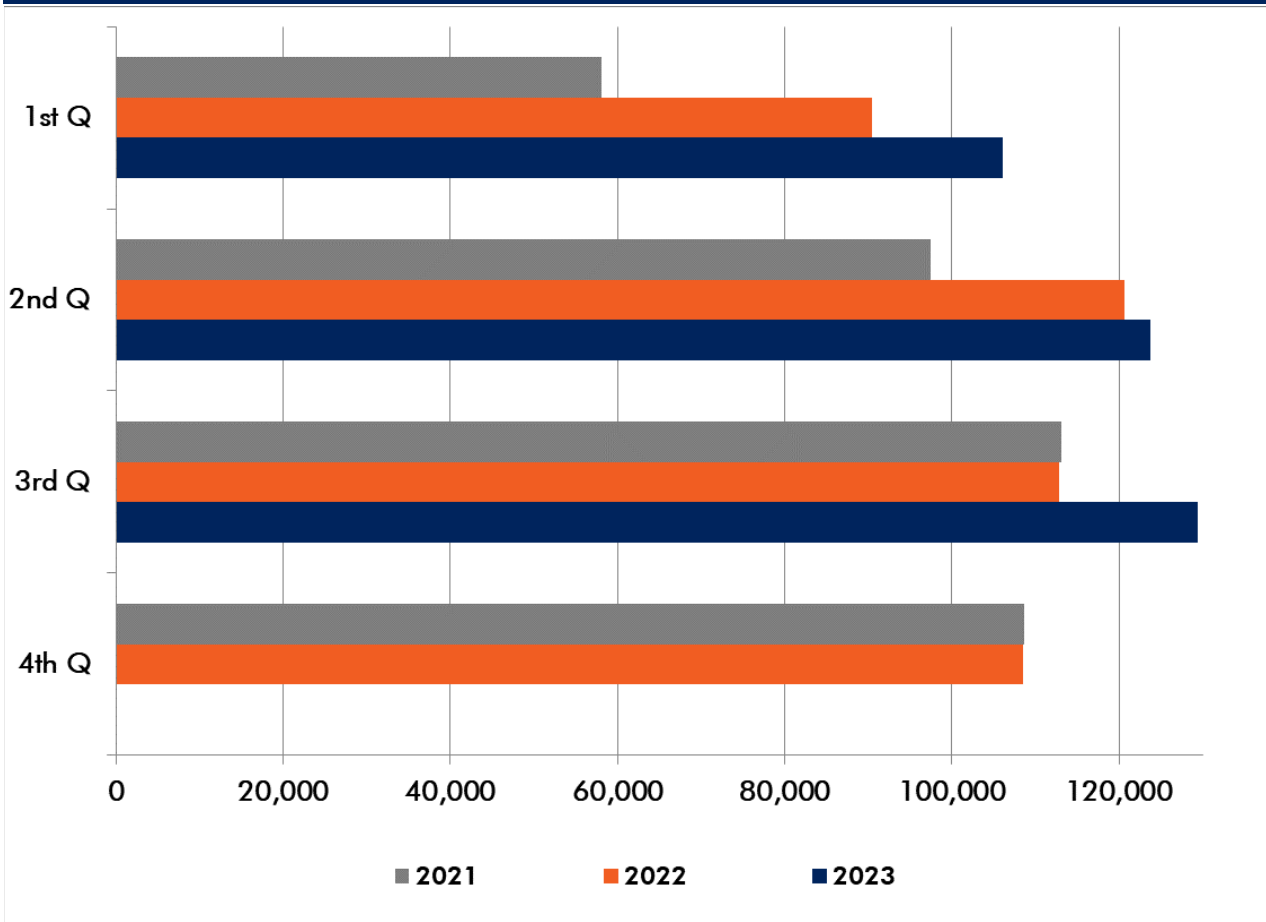

2022 Total

Enplanements 432,312
Deplanements 428,785

2021 Total

Enplanements 377,276
Deplanements 373,620

2020 Total

Enplanements 225,289
Deplanements 222,575

Enplanement Comparisons – 2021-2022-2023

Source: Chattanooga Metropolitan Airport